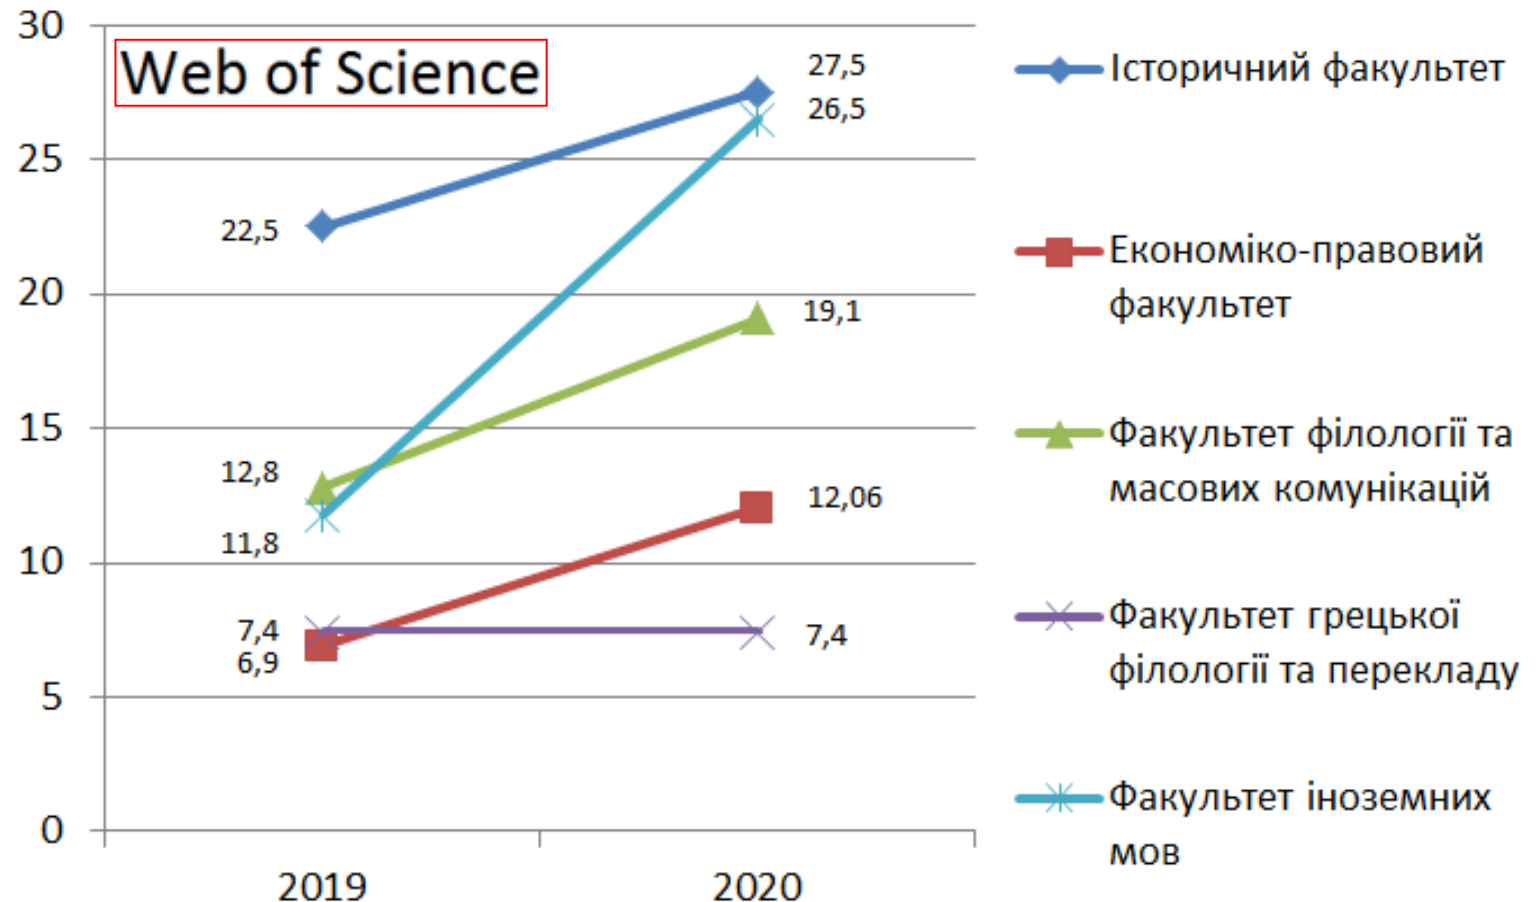

Динаміка наявності наукових профілів науково-педагогічних працівників факультетів МДУ у Scopus та Web of Science (у відсотках від загального складу НПП факультетів)