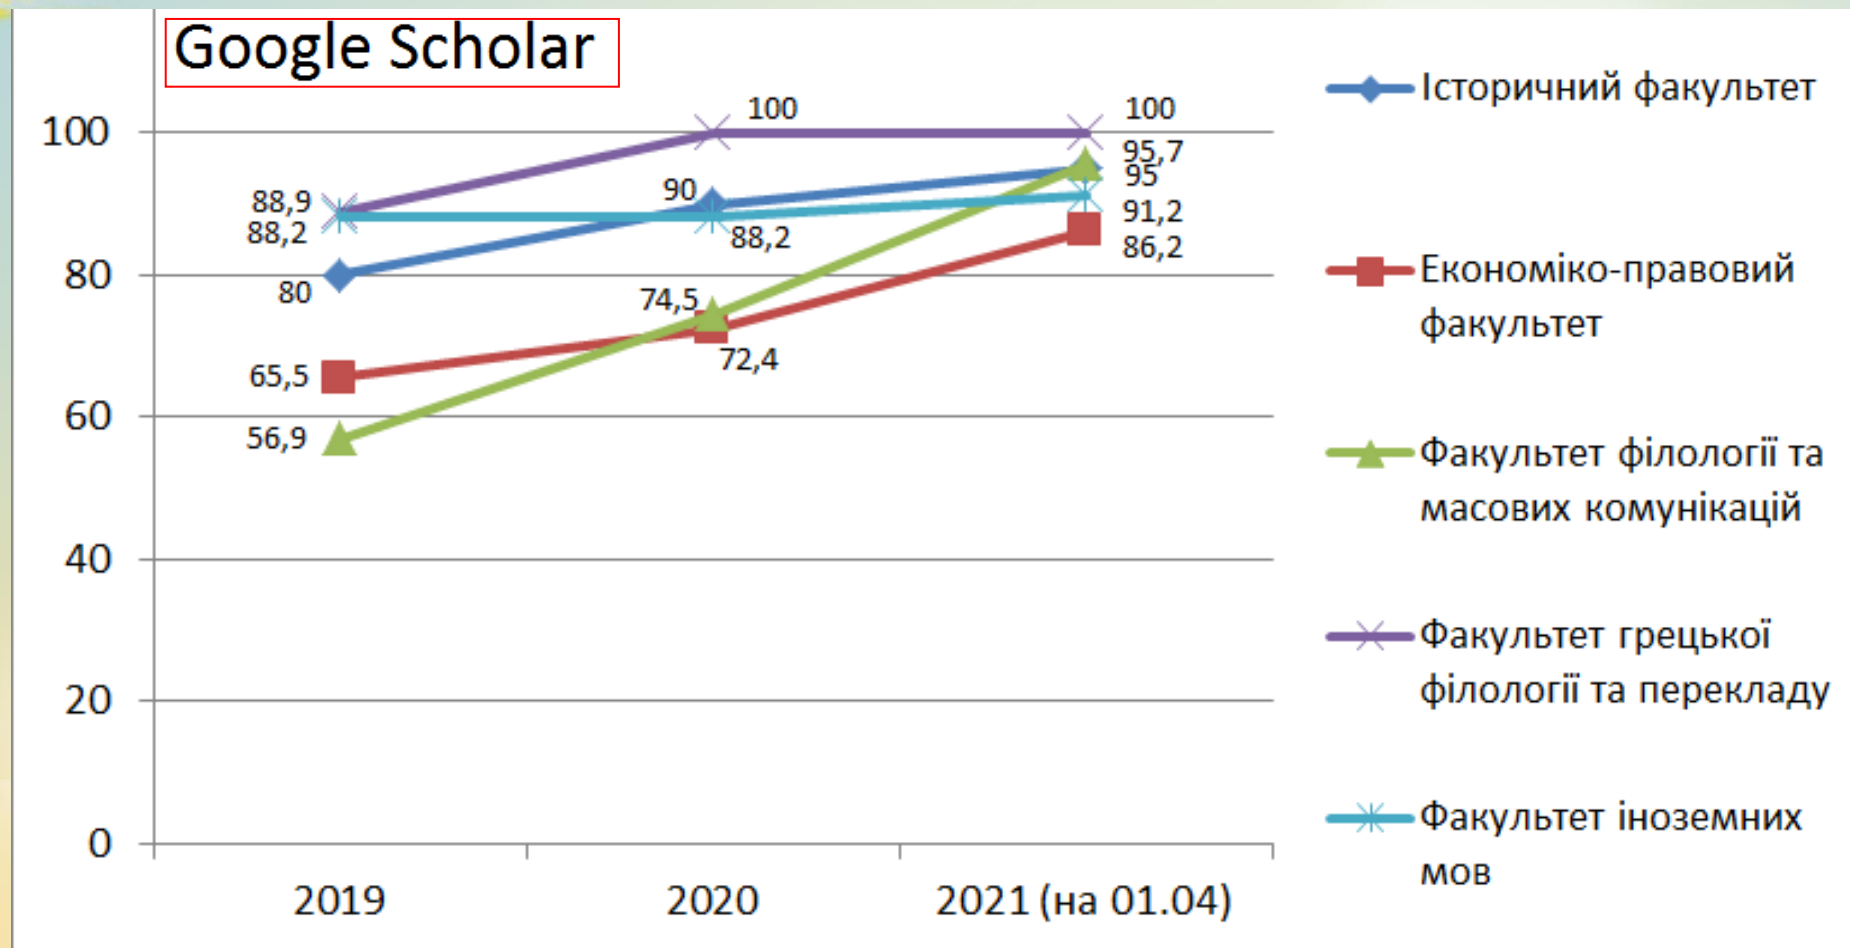

Динаміка наявності наукових профілів науково-педагогічних працівників факультетів МДУ у Google Scholar (у відсотках від загального складу НПП факультетів)