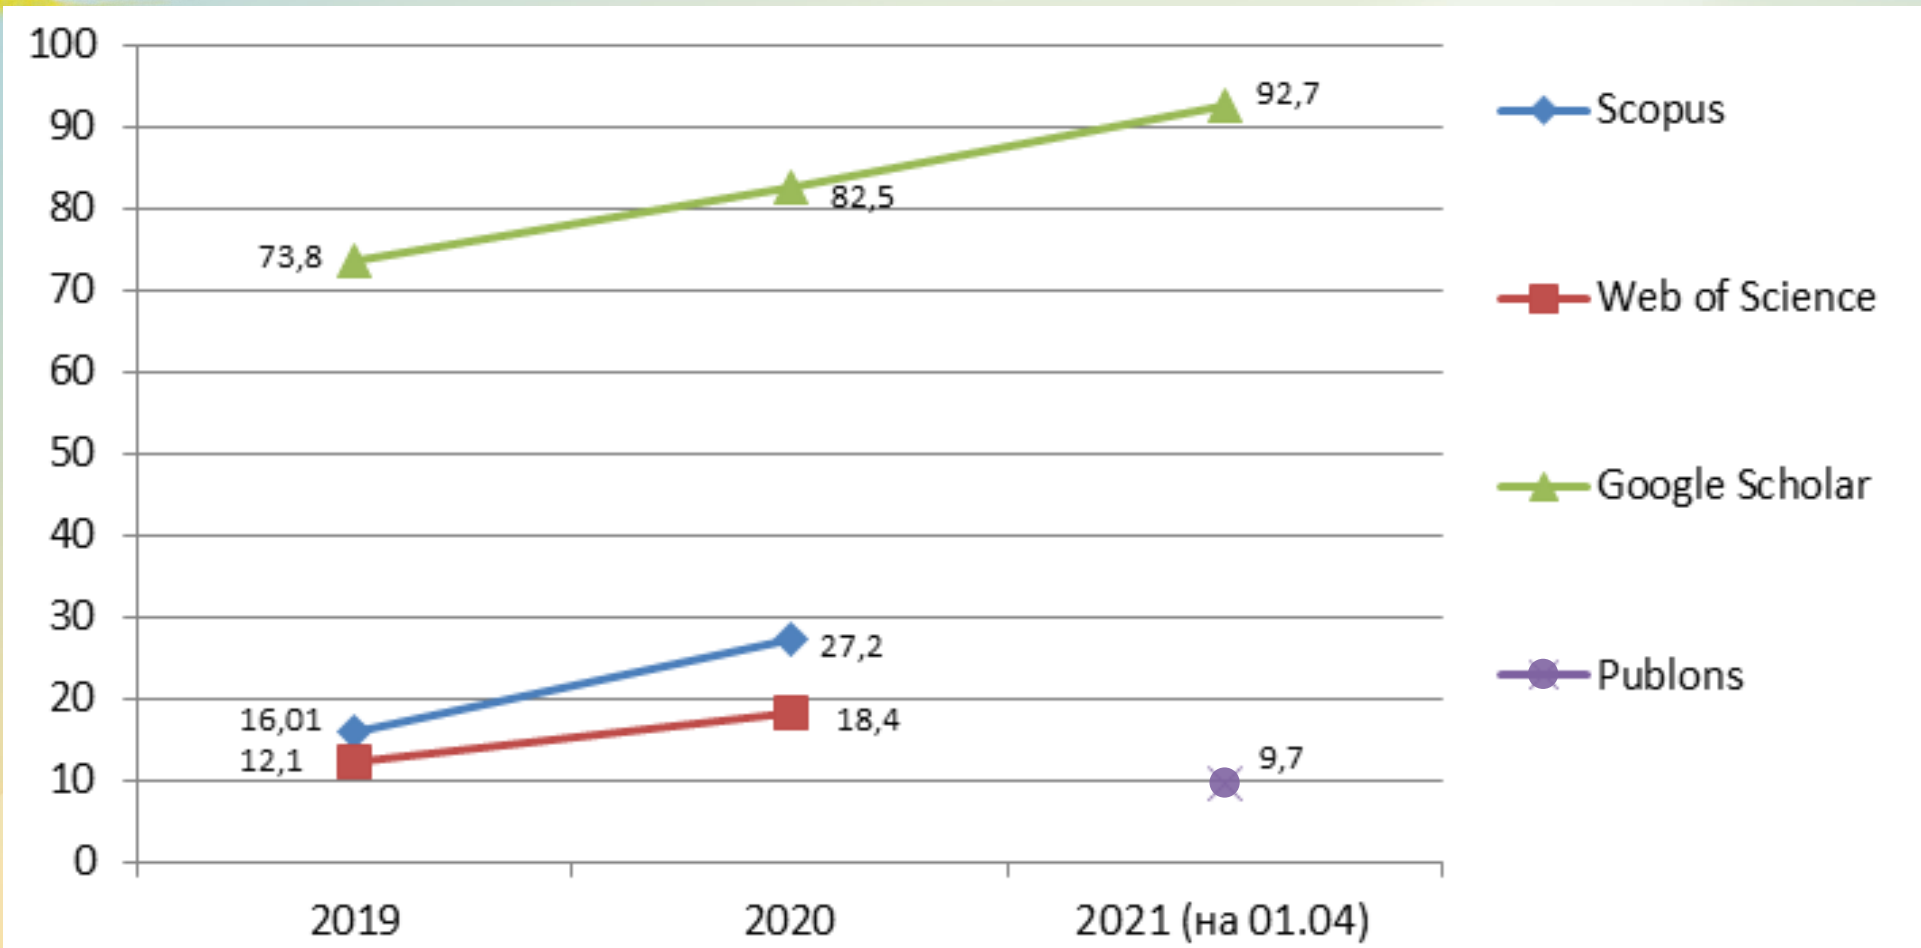

Кількісні показники наявності наукових профілів науково-педагогічних працівників МДУ у наукометричних базах та пошукових системах (на 01.04.2021)

Пошукові системи та наукометричні бази	Кількість наукометричних профілів НПП університету	Відсоток від загальної кількості НПП по університету, %	Створено у період з 01.01.2021 до 01.04.2021
Google Scholar	191	92,7	21
Scopus	56	27,2	1
Web of Science	38	18,4	4
Publons	20	9,7	0

У відсотках від загального складу НПП факультету найбільше представлені:

- у Google Scholar – факультет грецької філології та перекладу (100%);
- у Scopus – історичний факультет (45%);
- у Web of Science – історичний факультет (27,5%);
- у Publons – історичний факультет (22%).

Динаміка наявності наукових профілів науково-педагогічних працівників МДУ у наукометричних базах та пошукових системах (у відсотках від загального складу НПП університету)