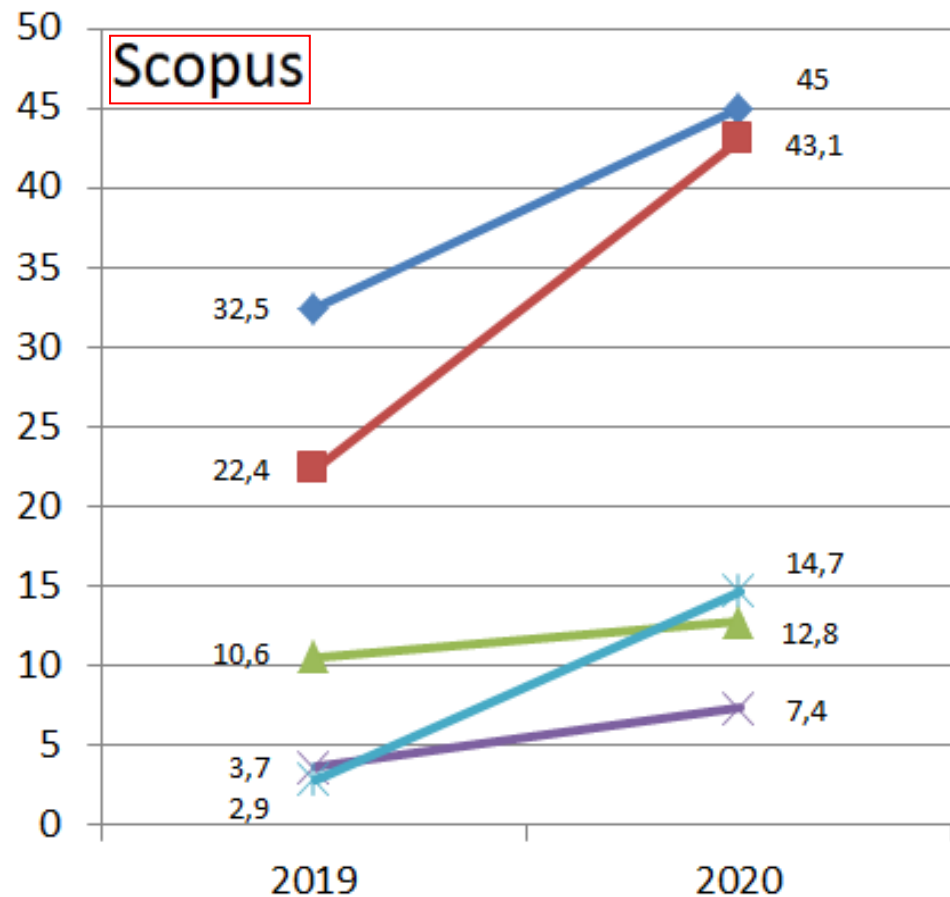

Динаміка наявності наукових профілів науково-педагогічних працівників факультетів МДУ у Scopus та Web of Science (у відсотках від загального складу НПП факультетів)