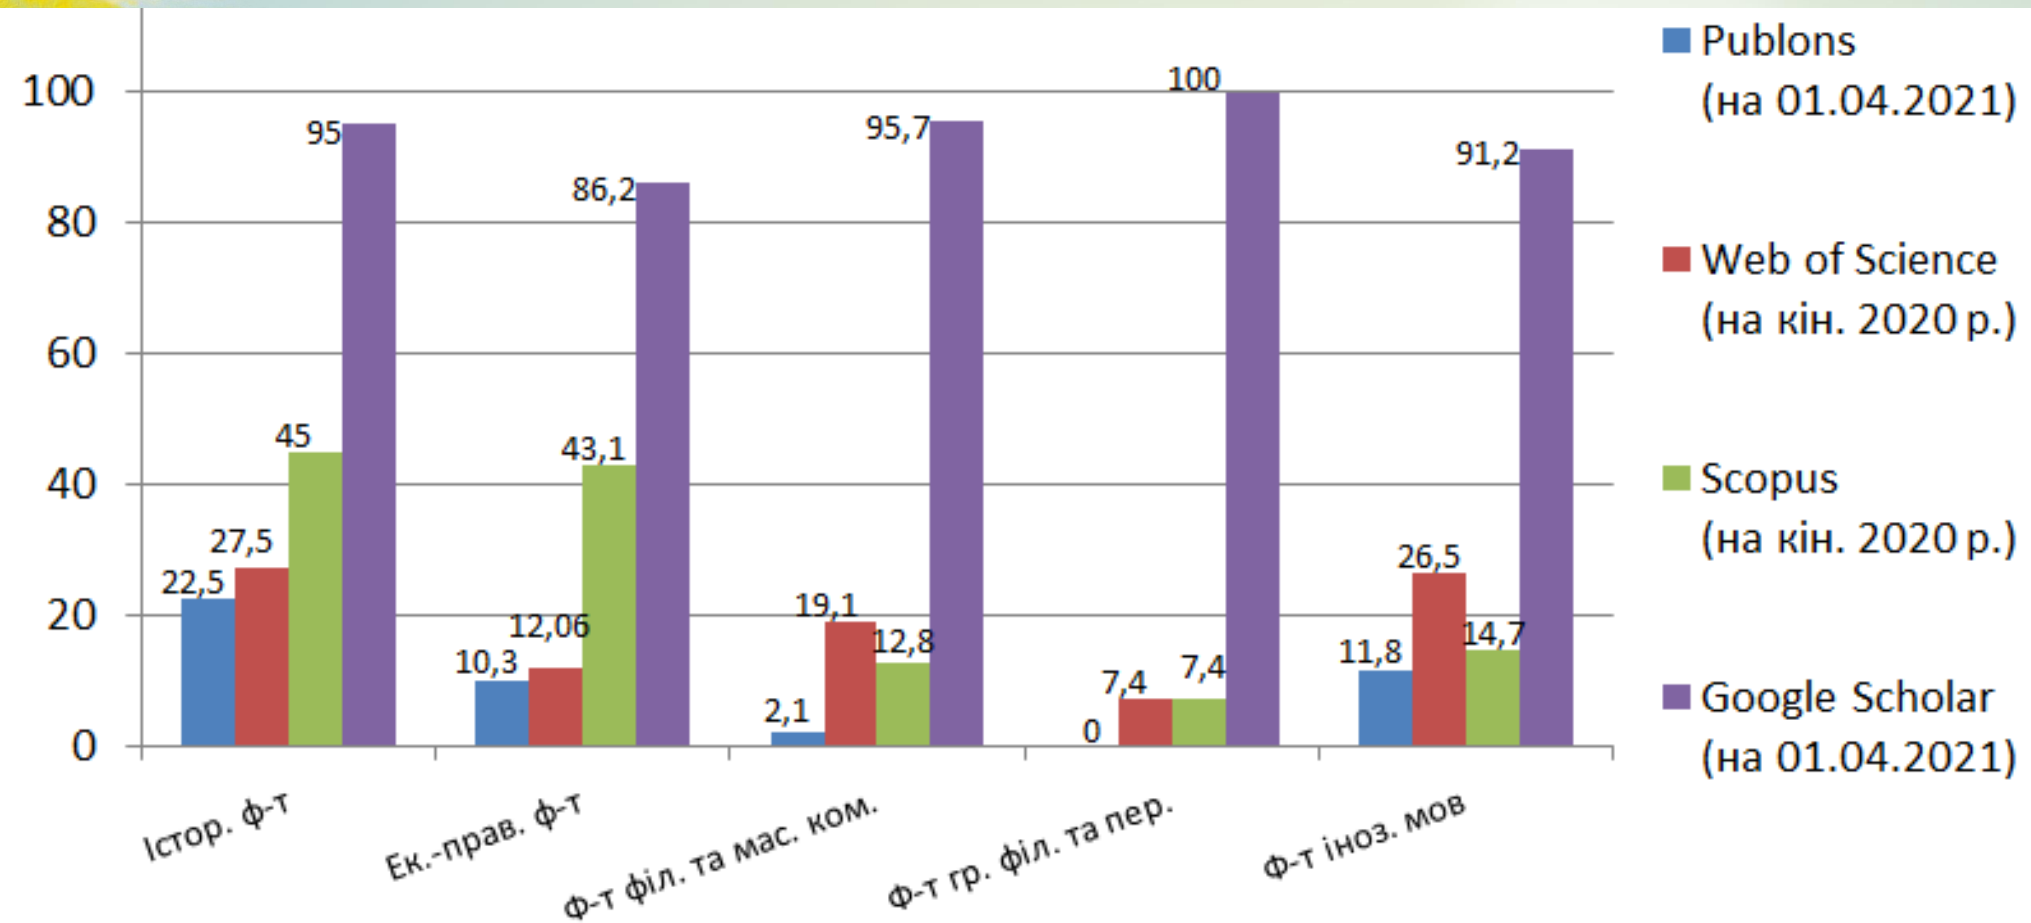

Наявність наукових профілів науково-педагогічних працівників МДУ у наукометричних базах та пошукових системах (у відсотках від загального складу НПП факультетів)