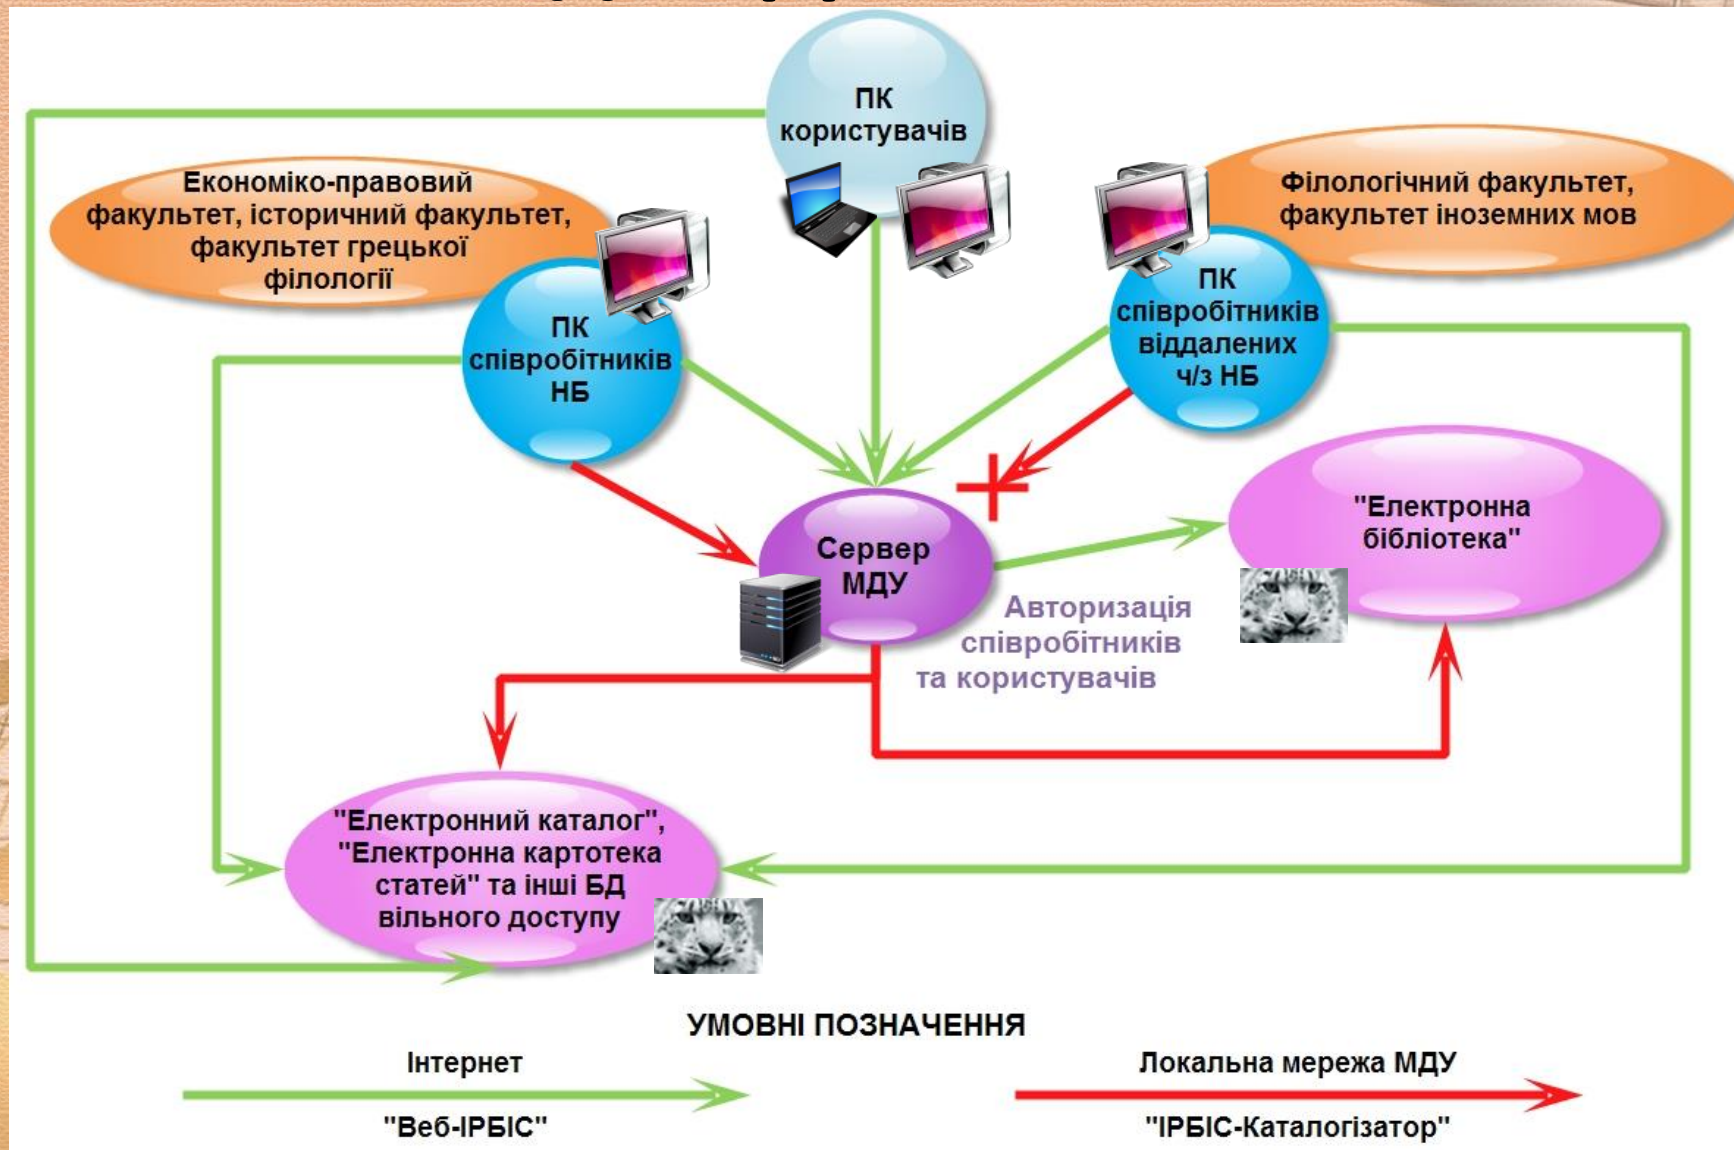

4. Схема мережевого доступу до БД «ІРБІС»